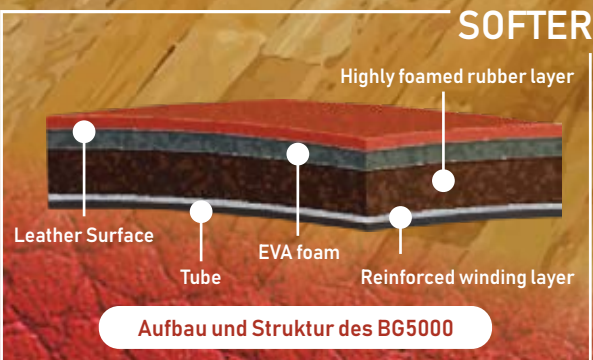

BG5000

CONTROL

#01

Weniger rutschig

Durch die wasserabsorbierende Naturleder-Oberfläche ist der Ball auch mit schwitzigen oder feuchten Händen deutlich griffiger. Auch die Naturleder-Struktur fördert die verbesserte Griffigkeit des Balls

molten®
For the real game

WENIGER RUTSCHIG